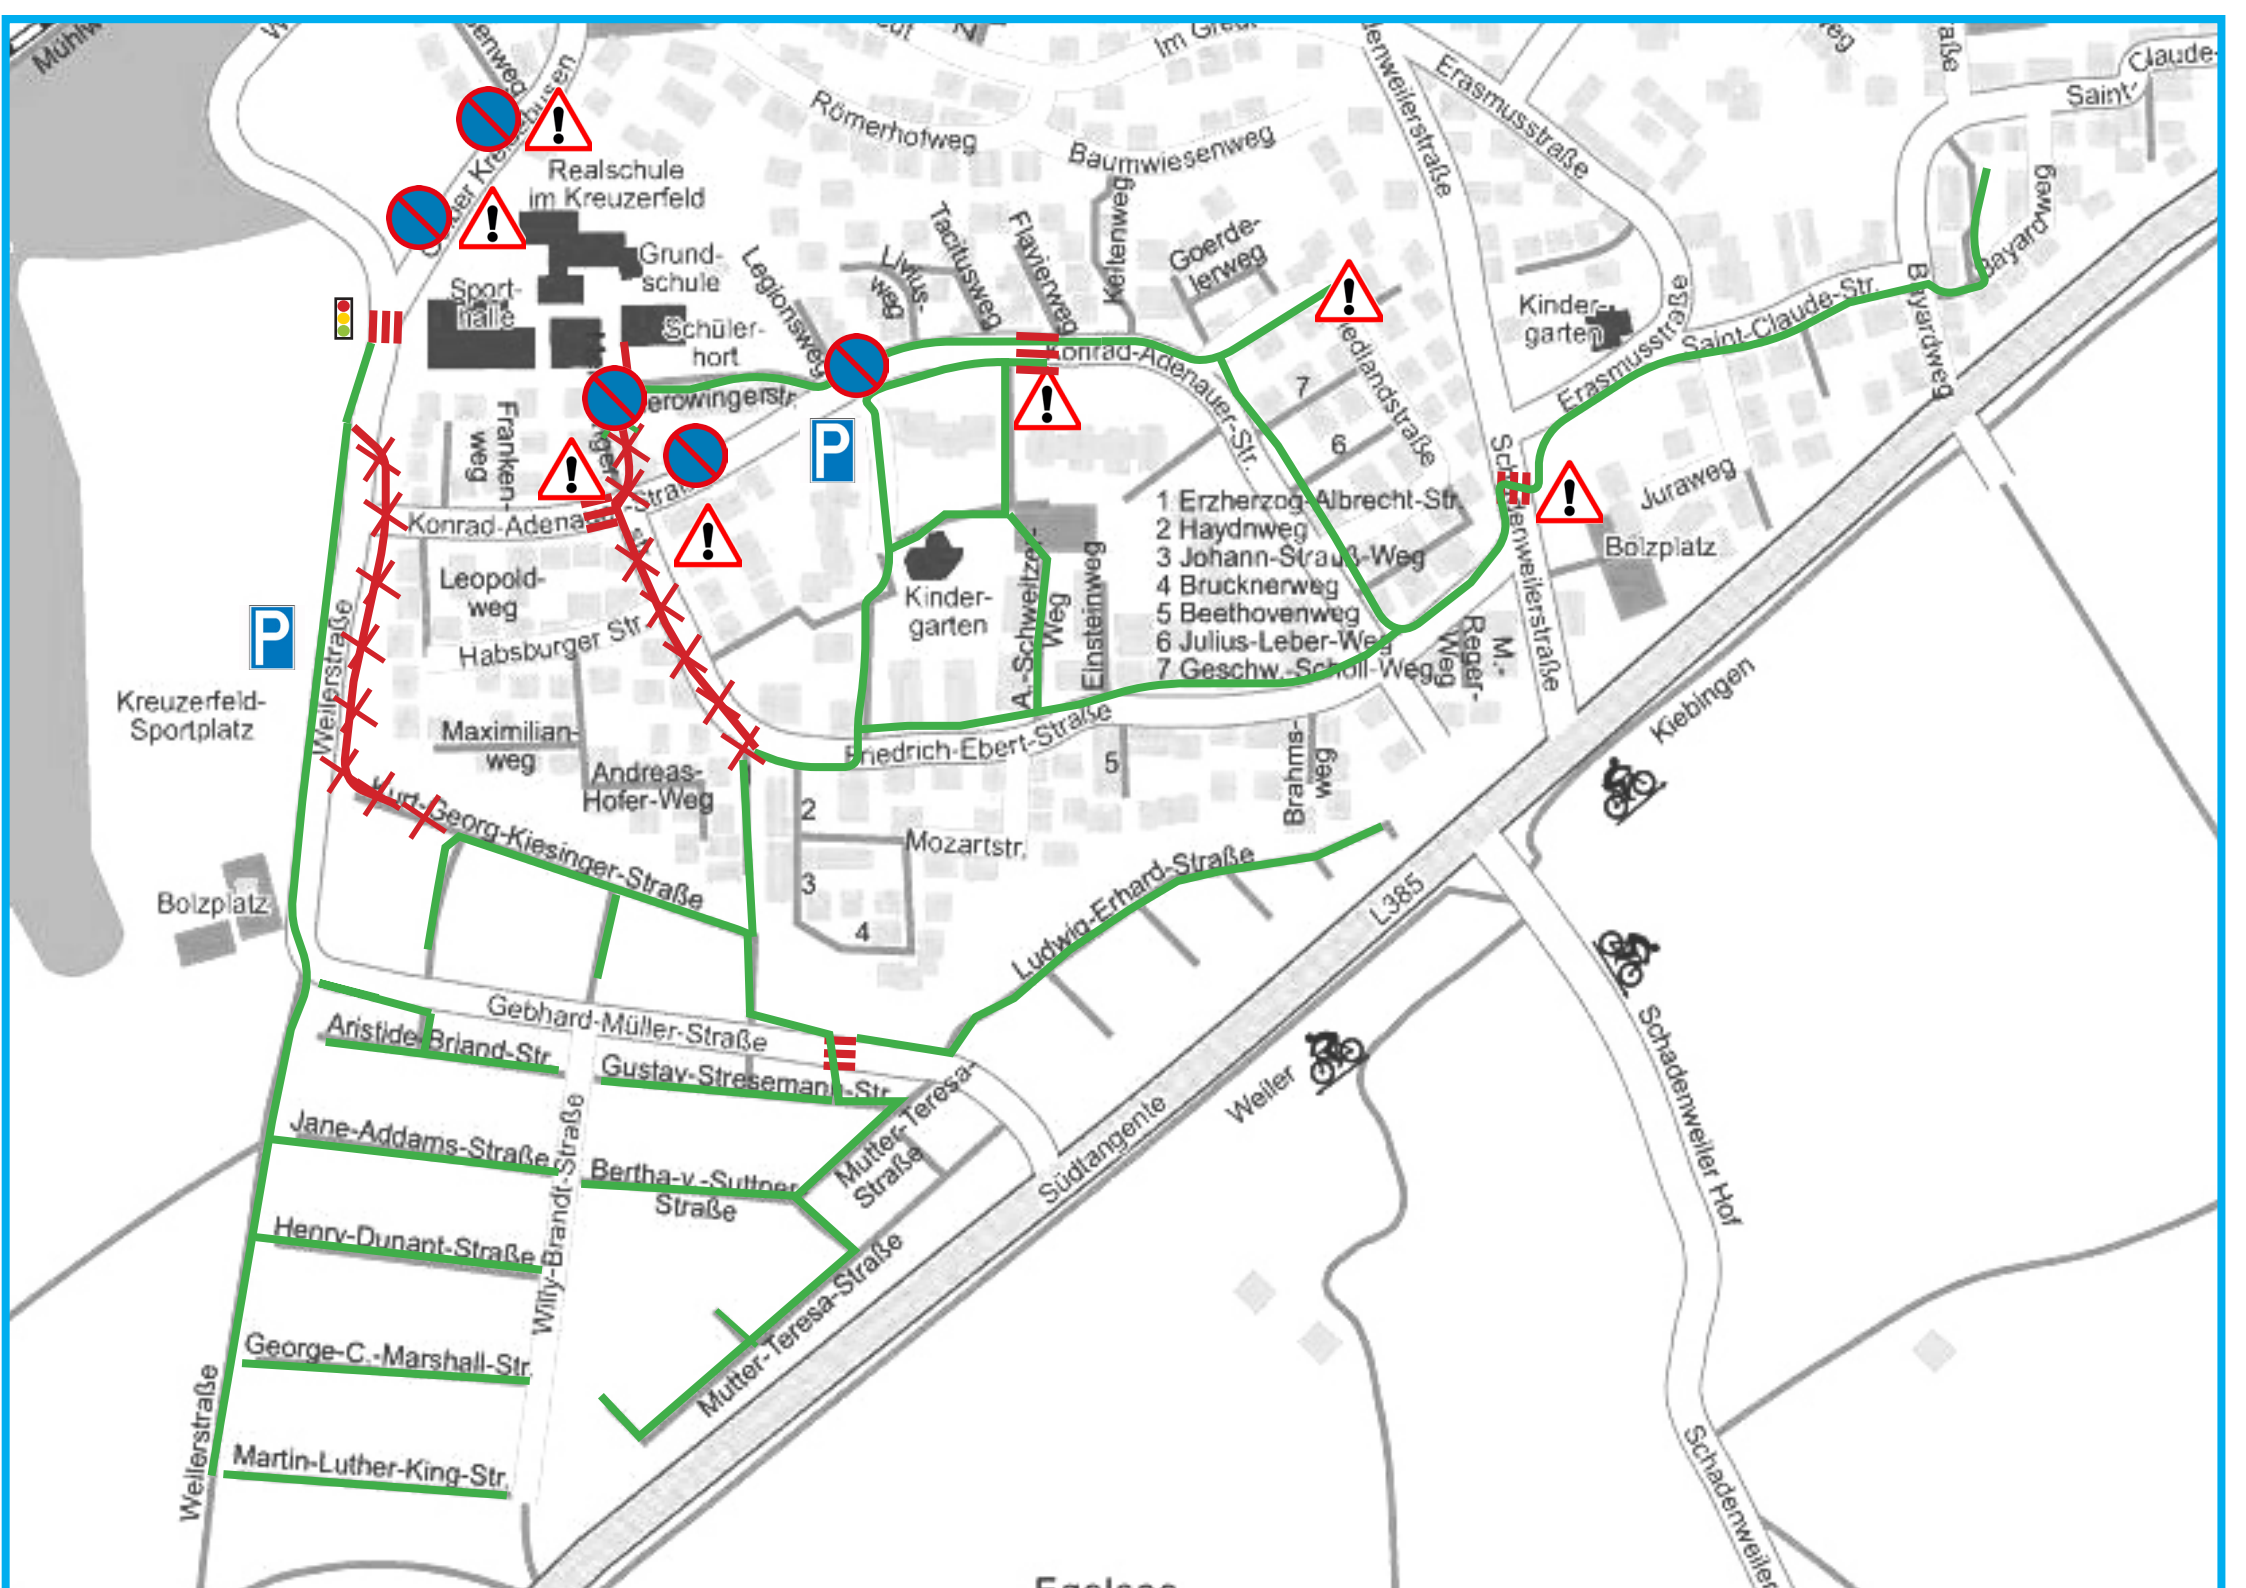

- 1 Kapuzinertor
- 2 Hinter d. Löwen
- 3 Hinter dem Adler
- 4 Nonnengäßle
- 5 Hinter d. Eichamt
- 6 Feuertürmle

Römer-säule

Neckar

Real- und Grundschule

1 Erzherzog-Albrecht-Str.
2 Hauptweg

Mühlweg

Realschule im Kreuzfeld
Sport-halle
Grundschule
Schülerhort

1 Erzherzog-Albrecht-Str.
2 Haydnweg
3 Johann-Strauß-Weg
4 Brucknerweg
5 Beethovenweg
6 Julius-Leber-Weg
7 Geschw.-Scholl-Weg

Kreuzfeld-Sportplatz
Bolzplatz

1. Realschule im Kreuzfeld
2. Grundschule
3. Schülerhort
4. Kindergarten

1. Kreuzfeld-Sportplatz
2. Bolzplatz

1. Kreuzfeld-Sportplatz
2. Bolzplatz

1. Kreuzfeld-Sportplatz
2. Bolzplatz

1. Kreuzfeld-Sportplatz
2. Bolzplatz

1. Kreuzfeld-Sportplatz
2. Bolzplatz

1. Kreuzfeld-Sportplatz
2. Bolzplatz